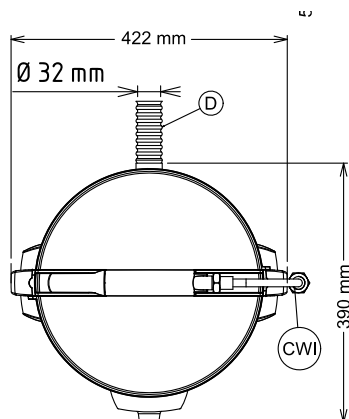

APPROBATION: _____

Avant

Côté

CWI = Raccordement eau froide
 D = Vidange
 EI = Connexion électrique

Dessus

Électrique

Voltage :

601305 (T5MFB)

Largeur extérieure

424 mm

Profondeur extérieure

390 mm

Hauteur extérieure

590 mm

Poids net (kg) :

18.2